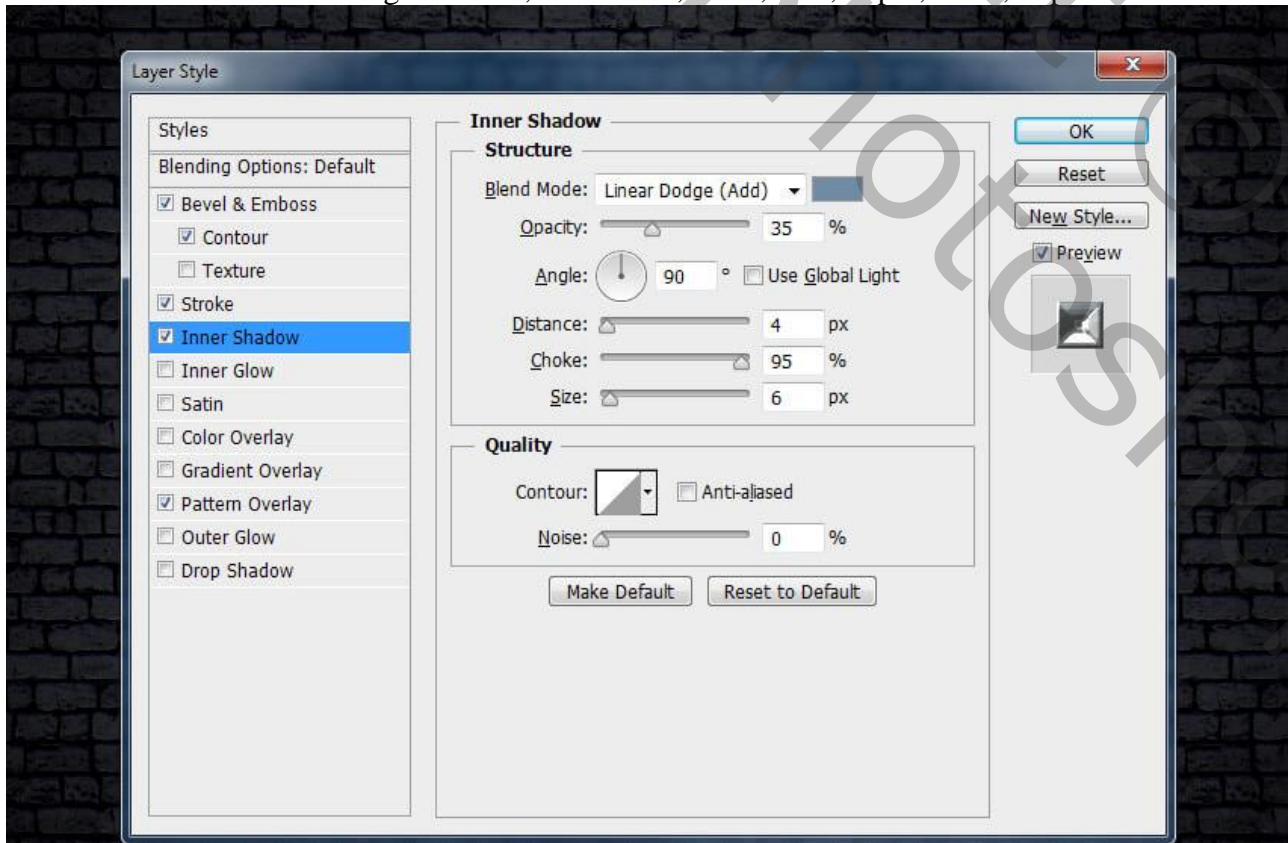

Stap 8

Schaduw Binnen : Lineair Tegenhouden, # 7789A2 ; 35% ; 90° ; 4 px ; 95% ; 6 px