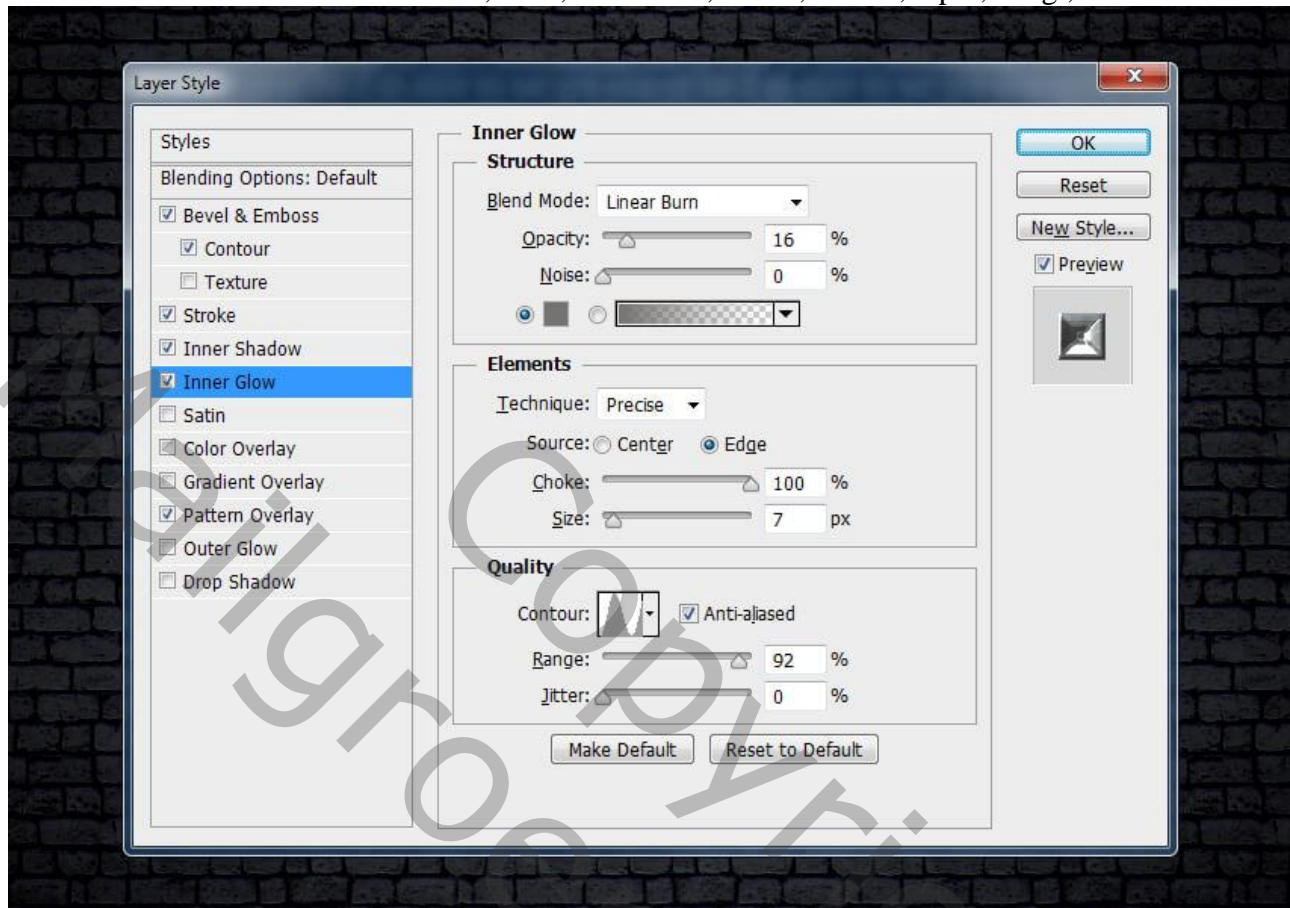

Stap 9

Gloed Binnen : Lineair Doordrukken; 16%; # 74726F ; exact ; 100% ; 7 px ; Ring ; Bereik = 92%