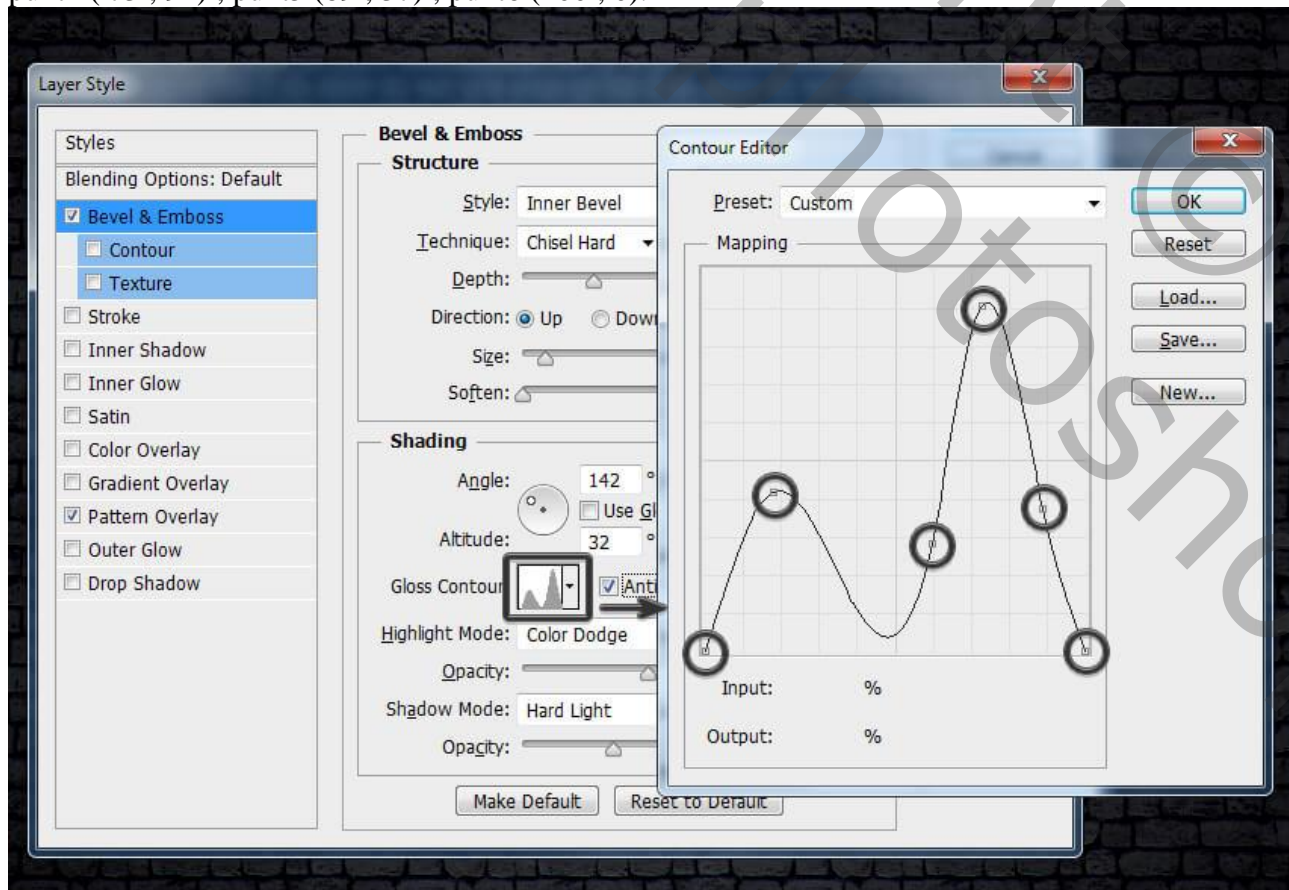

Stap 4

Voor de Glans contour : 6 punten toevoegen ; punt1 (0 ; 0) ; punt2 (18 ; 42) ; punt3 (60 ; 28) ;
punt4 (73 ; 91) ; punt5 (89 ; 37) ; punt6 (100 ; 0).