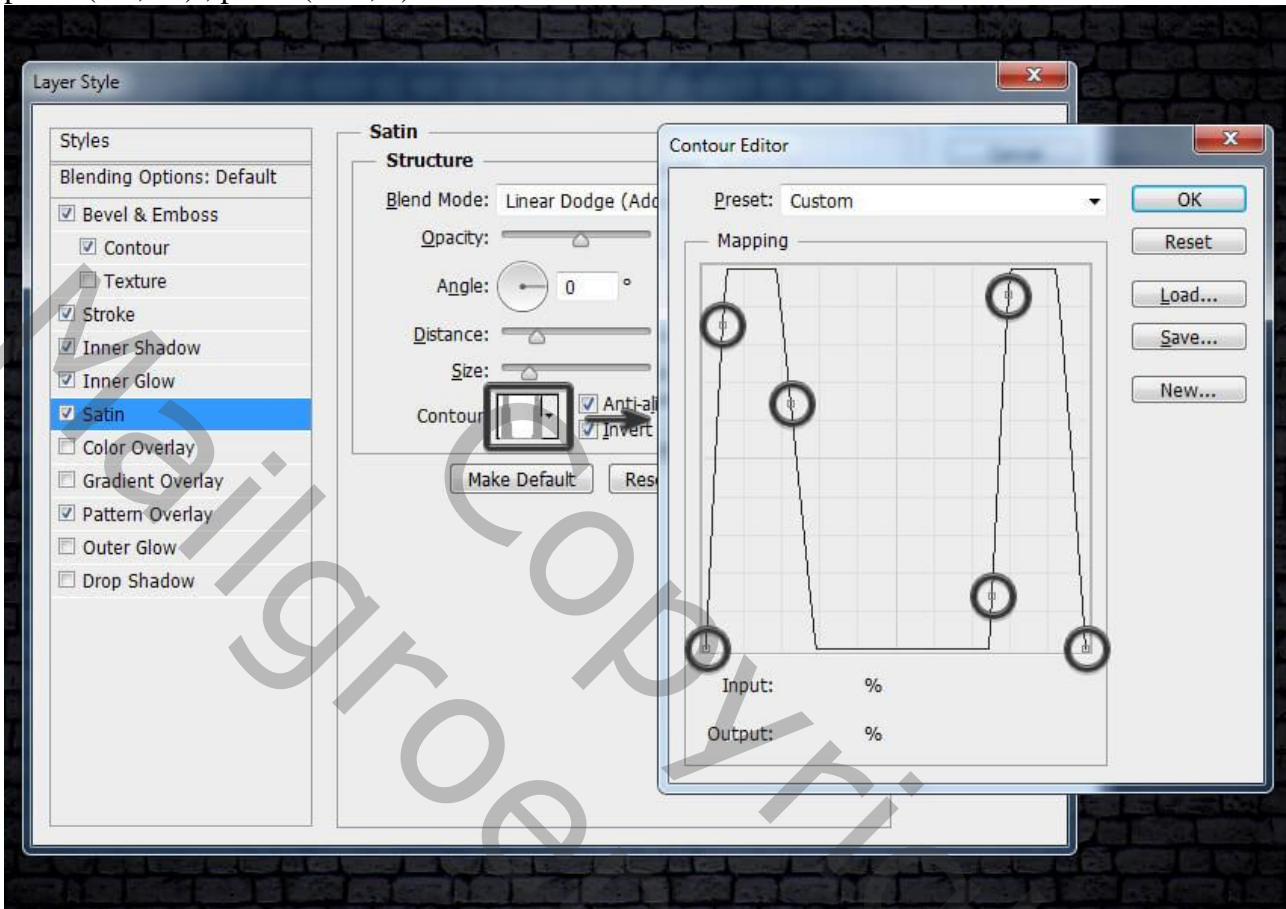

Stap 11

Glans Contour : 6 punten toevoegen. Punt1 (0 ; 0) ; punt2 (4 ; 85) ; punt3 (22 ; 65) ; punt4 (75 ; 14) ; punt5 (80 ; 93) ; punt6 (100 ; 0)