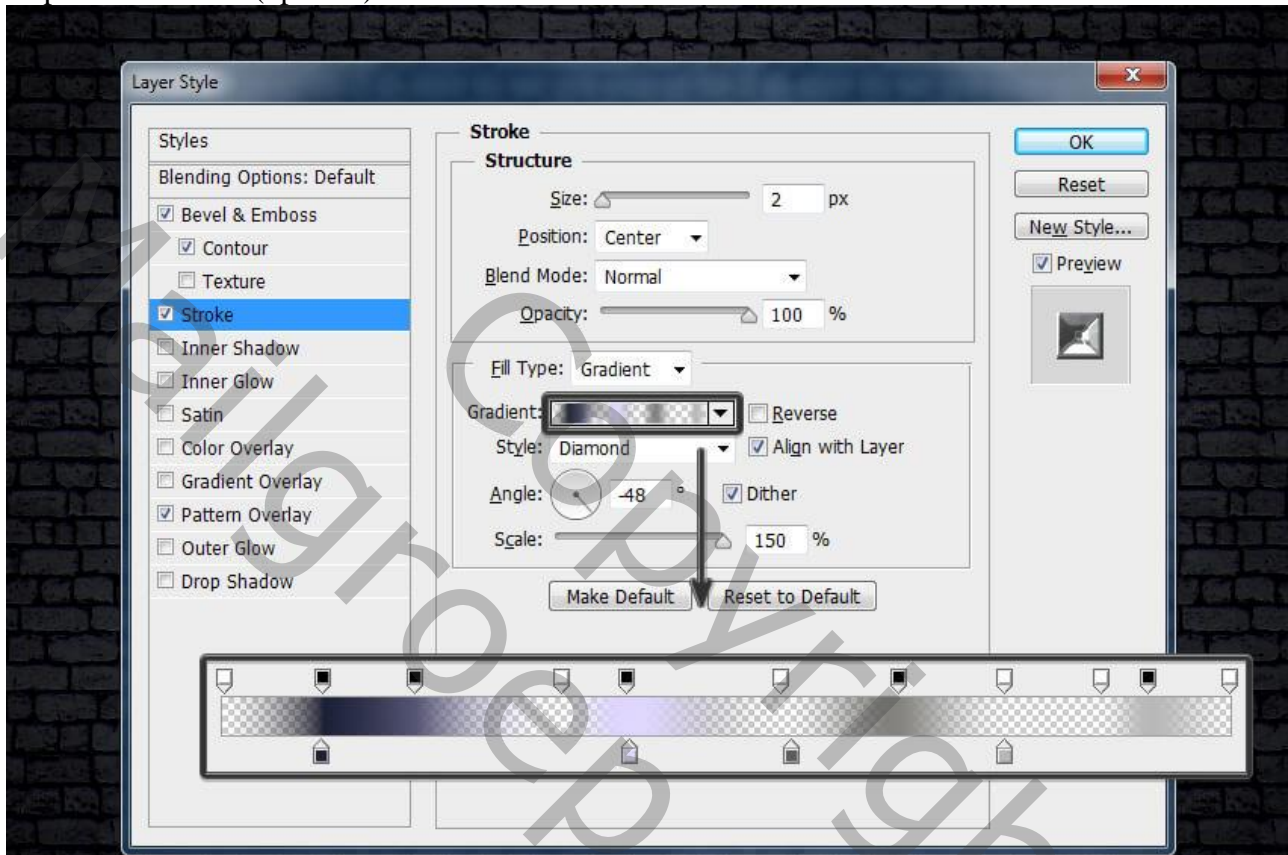

6 transparante stops (dekking = 0%) op de locaties: 0 ; 34 ; 55 ; 78 ; 87 ; 100%

5 stops met dekking 100% op de locaties : 10 ; 19 ; 40 ; 67 ; 92%

Kleuren : stop1 = # 23253A (op 10%) ; stop2 = # DDD6FF (op 40%) ; stop3 = # 5F5D5B (op 56%) ; stop4 = # B7B7B7 (op 78%)