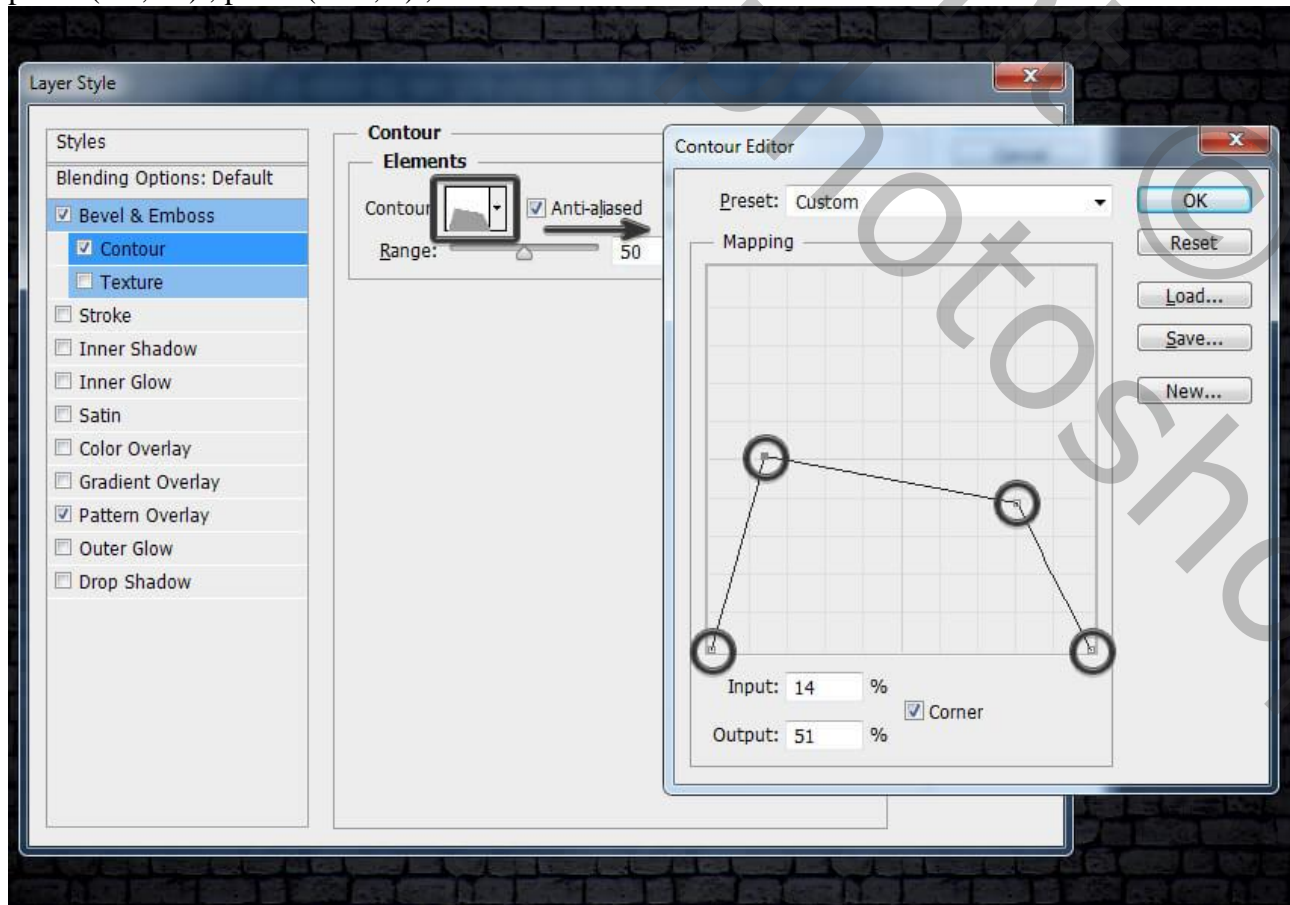

Stap 6

Ook hier de Glans Contour samenstellen: 4 punten toevoegen; punt1 (0 ; 0) ; punt2 (14 ; 51) ; punt3 (80 ; 39) ; punt4 (100 ; 0) ; telkens hoek aanvinken!